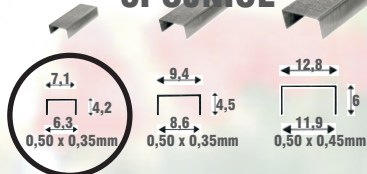

Strojevi za spajanje

UREDSKE KLAMERICE

Š. 30032 **MUNIX**
Munix 25402

6/4

* spaja 15 listova

6/4

10
SPOJNICE

24/6