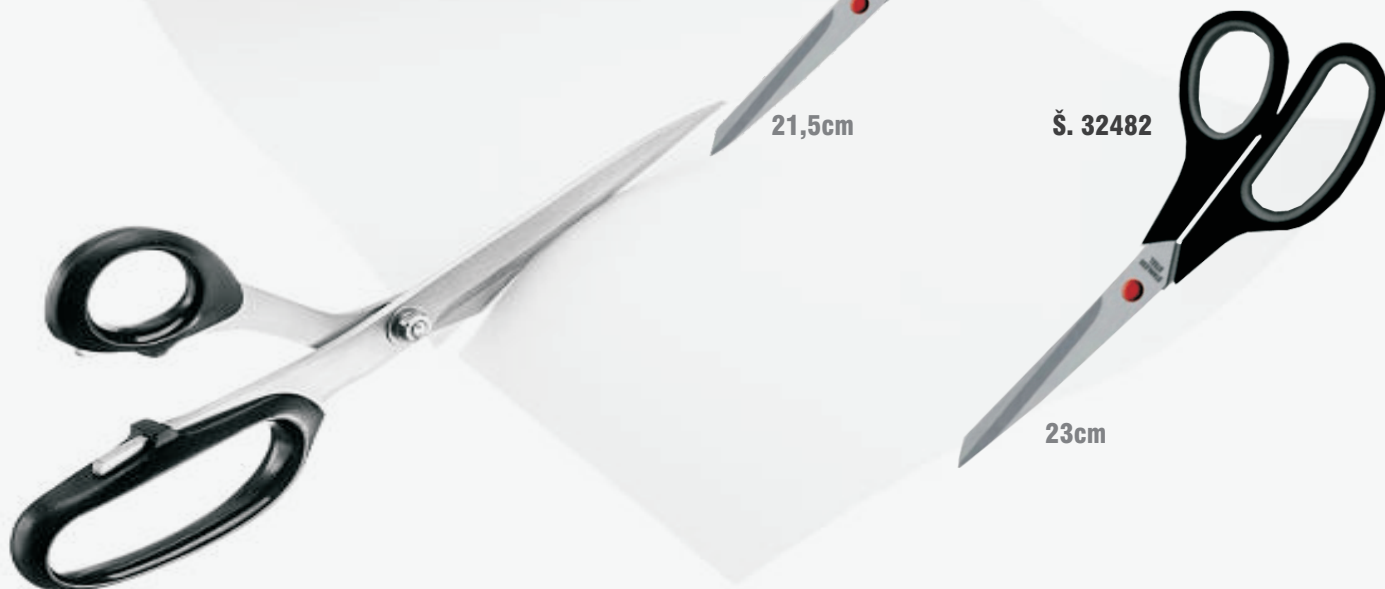

Škare uredske

Škare uredske Office Point

Š. 31860

15,5cm

Š. 31861

21cm

Š. 31862

25,5cm

Škare metalne Wedo

Š. 37717

21cm

Škare gumirana ručka Ico

Š. 32025

21,5cm

Š. 32482

23cm