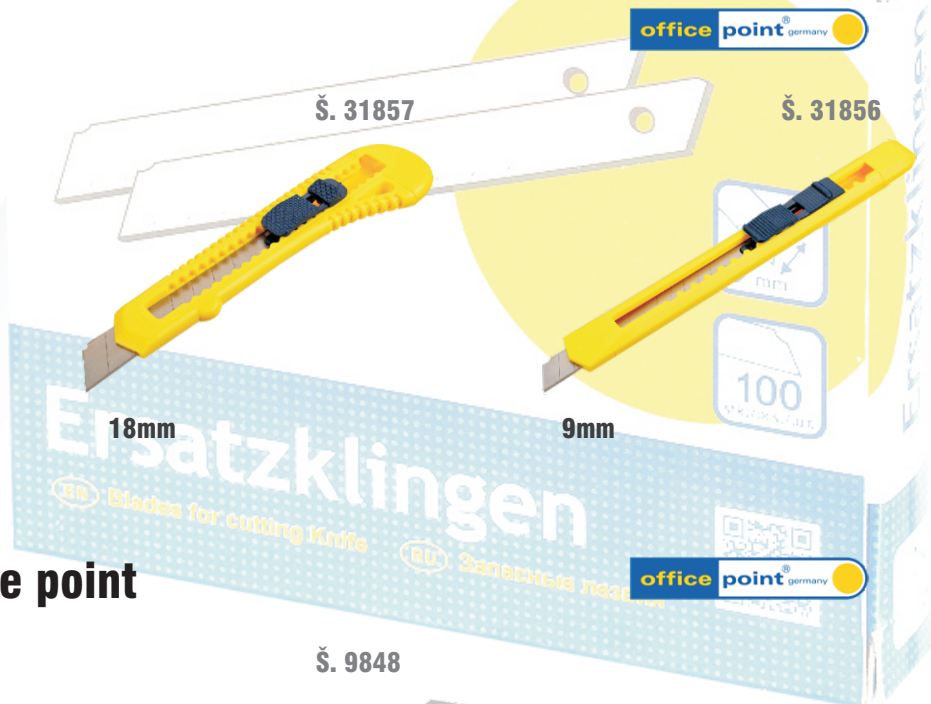

Skalpeli

Skalpel Double A premium skalpel, metalna vodilica, automatsko zaključavanje

Š. 39834

Š. 42456

18mm

9mm

Skalpel Office point

Š. 31858

Š. 31857

Š. 31856

metalna vodilica

18mm

18mm

9mm

Nožić za skalpel Office point

Š. 39884

Š. 9848

18mm

9mm

Pakiranje: 10kom