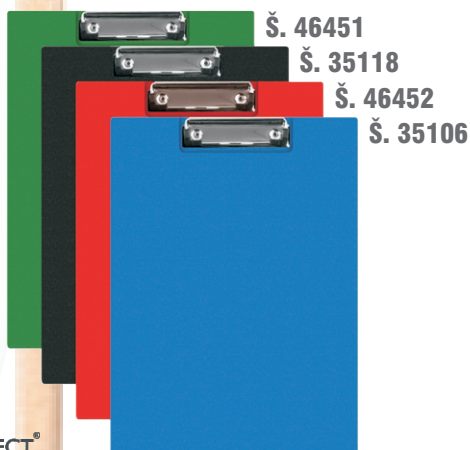

Ploče klip

Ploča klip A4 karton 900g Donau

Š. 46446
Š. 46447
Š. 46448
Š. 46450
Š. 46449

Ploča klip A4 karton, PVC, preklopna Q-connect

Š. 46451
Š. 35118
Š. 46452
Š. 35106

Q-CONNECT®

Ploče klip su praktične i funkcionalne ploče koje se najčešće koriste za organizaciju i držanje papira, dokumenata ili bilješki na mjestu. Na vrhu se nalazi metalna kopča koja drži papire čvrsto pričvršćenima. Lako su prenosive, idealne su za urede, škole ili sastanke. Također su ploče vrlo korisne za osobe koje rade na terenu, predavače ili bilo koga tko treba pisati ili čitati dokumente u pokretu.