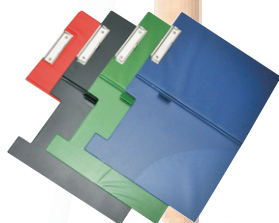

Ploče klip

Ploča klip A4 karton 900g Donau

Š. 46446
Š. 46447
Š. 46448
Š. 46450
Š. 46449

Ploča klip A4 karton, PVC, preklopna Q-connect

Š. 46451
Š. 35118
Š. 46452
Š. 35106

Q-CONNECT®

Ploče klip su praktične i funkcionalne ploče koje se najčešće koriste za organizaciju i držanje papira, dokumenata ili bilješki na mjestu. Na vrhu se nalazi metalna kopča koja drži papire čvrsto pričvršćenima. Lako su prenosive, idealne su za urede, škole ili sastanke. Također su ploče vrlo korisne za osobe koje rade na terenu, predavače ili bilo koga tko treba pisati ili čitati dokumente u pokretu.